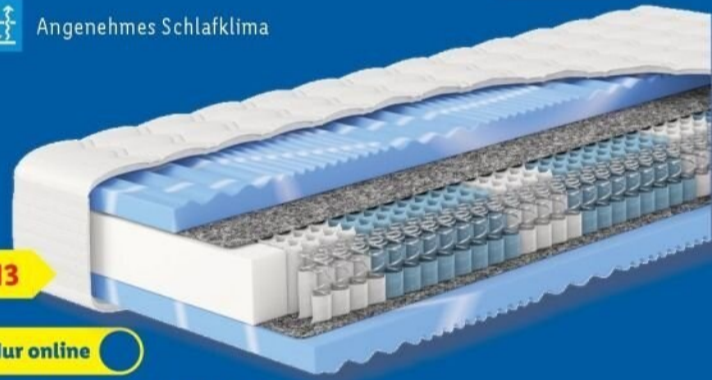

Höhe: ca. 25 cm

1000er Taschenfederkern

Angenehmes Schlafklima

Hns

★ 4.5/5

789 Bewertungen^v
Stand 6.5.2026**H3**

Nur online

HN8 SCHLAFSYSTEME**7-Zonen-
Taschenfederkernmatratze**