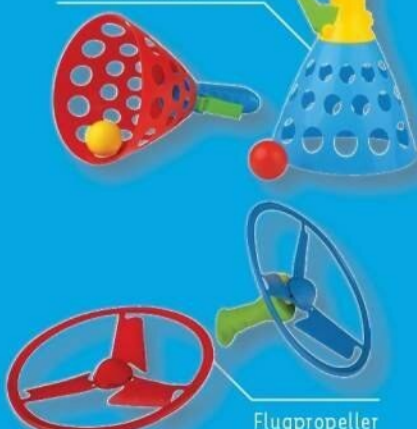

KOSMOS
Mitbring-
Experiment

Altersempfehlung:
ab 8 Jahren.
Je Stück

-41% UVP 11.99
6.99*

Weitere Varianten erhältlich

Stickerbuch
Inkl. Sticker. Alters-
empfehlung: ab
3 Jahren. Je Stück

3.99*

Weitere Variante
erhältlich

Fangspiel; inkl. 2 Bälle

LUPILU
Spiele-Set

Altersempfehlung:
ab 3 bzw. 5 Jahren.
Je Set

1.59*

Weitere Variante
erhältlich

Mini Wurfgleiter Drache, 3-teilig

Rakete und Gleiter,
3-teilig; mit Luft-
druckpumpe