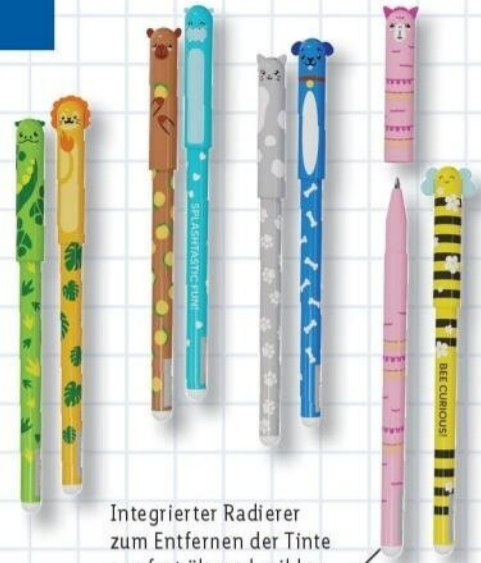

Integrierter Radierer zum Entfernen der Tinte – sofort überschreibbar

2 Stück

Radierbare Gelstifte

Tintenfarbe: blau.
Je 2 Stück

0.99*