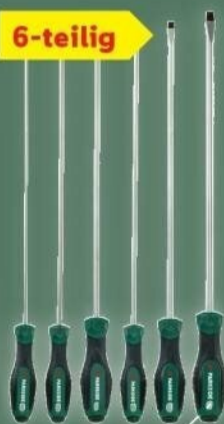

PARKSIDE Schraubendreher-Set

Aus Chrom-Vanadium- und S2-Stahl. Mit magnetischen Spitzen. Je Set

6-teilig