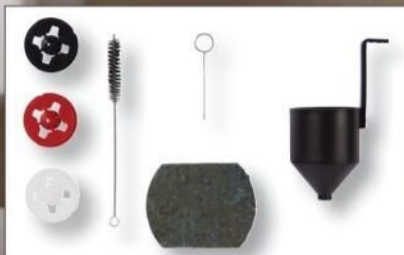

Ab Mo. 22.6.

Baumarkt & Garten

PARKSIDE®

**DU
PACKST
DAS!**