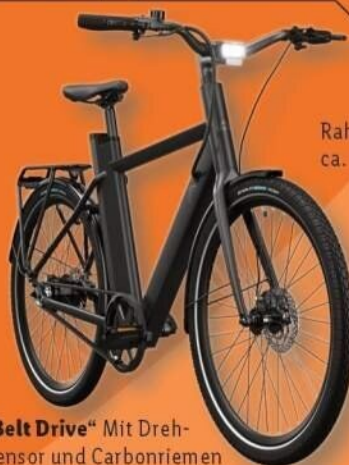

1111.-

d) ~~1699.-~~

Gültig vom 12.6.–28.6.[†] zzgl. Lieferkostenzuschlag 12,95

SHIMANO

Modell „Shimano CUES“

Mit Lidl Plus

-688€

1111.-

156 Bewertungen[†]
Stand 12.5.2026

Rahmenhöhe: ca. 48 cm

Modell „Belt Drive“ Mit Drehmomentsensor und Carbonriemen

Modell „Shimano CUES“ Mit Drehmomentsensor und Shimano-Kettenschaltung

Diamant-Rahmen - geeignet für eine Körpergröße von 170–195 cm

Rahmenhöhe: ca. 57 cm

Modell „Belt Drive“ Mit Drehmomentsensor und Carbonriemen

Modell „Shimano CUES“ Mit Drehmomentsensor und Shimano-Kettenschaltung

DHZ - 26/2026 - DE

^A Genereller Hinweis: Alle Artikel solange der Vorrat reicht. Alle Preise ohne Deko, inkl. MwSt. und zzgl. Versandkostenpauschale (5,95 €), soweit nicht abweichend am Artikel angegeben. Alle Artikel online auf lidl.de bestellbar. Die Angebote richten sich ausschließlich an Endkunden mit einer Lieferanschrift in Deutschland. Onlineshop-Angebote: Lidl Digital Deutschland GmbH & Co. KG, Bonfelder Straße 2, 74206 Bad Wimpfen, Telefon 030 2200 5500 (Montag - Samstag von 8:00 bis 20:00 Uhr). [†] Angebot ausschließlich für Nutzer der Lidl Plus App. Es gelten die Couponbedingungen in der Lidl Plus App. Mehr Infos unter lidlplus.de. [‡] Lidl Plus Preis gültig nur im Aktionszeitraum und nicht auf die Versandkosten anrechenbar. [§] Weitere Infos zu Kundenbewertungen auf S. 13.