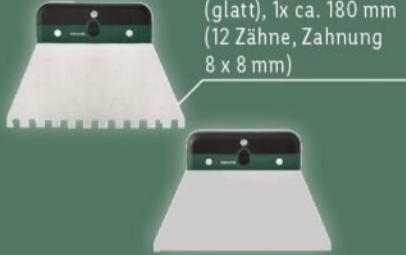

Ab Mo. 22.6.

Japan-Spachtel-Set,
10-teilig; je 2x ca.
150/120/100/80/50 mm

Spachtel-Set, 3-teilig;
ca. 80/60/40 mm

PARKSIDE
Japan-/Spachtel-Set
Je Set

2.69*

Trapezspachtel-Set,
2-teilig; 1x ca. 180 mm
(glatt), 1x ca. 180 mm
(12 Zähne, Zahnung
8 x 8 mm)