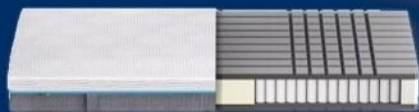

Lidl Ratenzahlung

17.94 € pro Monat

Laufzeit 24 Monate^B
Gesamtpreis 430.56

Nur online

DUNLOPILLO 7-Zonen-Tonnentaschen-Federkern-Matratze

Typ „BALANCE T 1.000“. Je Stück

Ca. 90 x 200 cm

379.-

Angenehmes Schlafklima

Optimale Körperunterstützung

Höhe: ca. 23 cm

H3