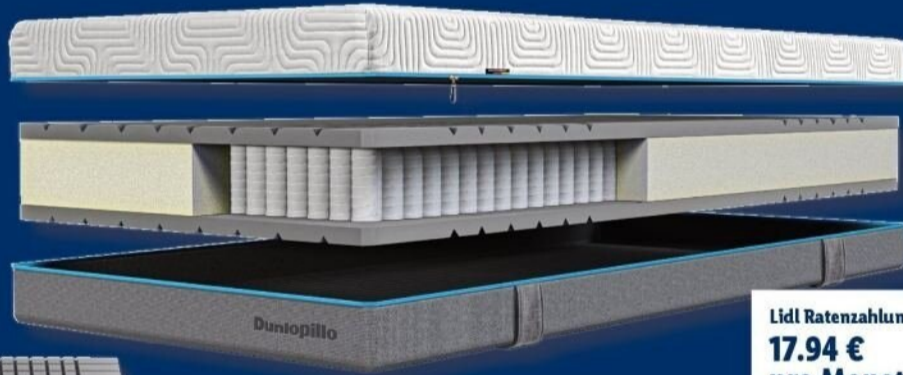

Lidl Ratenzahlung

17.94 € pro Monat

Laufzeit 24 Monate^B
Gesamtpreis 430.56

Nur online

DUNLOPILLO 7-Zonen-Tonnentaschen-Federkern-Matratze

Typ „BALANCE T 1.000“. Je Stück

Ca. 90 x 200 cm

379.-

Angenehmes Schlafklima

Optimale Körperunterstützung

Höhe: ca. 23 cm

H3