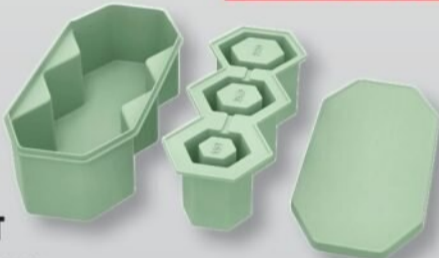

**Passend für
Isolierbecher**

**SILVERCREST
Eiswürfelformen**

Für 3 große Eiswürfel in Zylinderform. Silikonform (temperaturbeständig von -40 °C bis +230 °C) mit Behälter und Deckel. Spülmaschinengeeignet. Ca. L 23 x B 9 x H 5 cm. Je Stück

4.99*

**Weitere Farben
online**