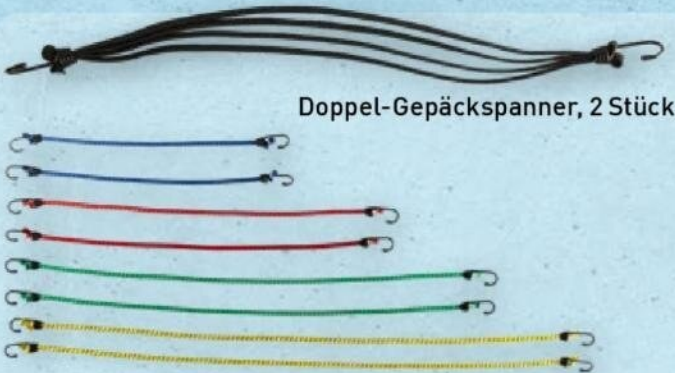

Doppel-Gepäckspanner, 2 Stück

RIDE+GO Gepäckspanner

Doppel-Gepäckspanner, 2 Stück, je ca. 48 cm, oder Gepäckspanner, 8er-Set, je 2x 40/60/80/100 cm; Packung

Gepäckspanner, 8er-Set

3.49*