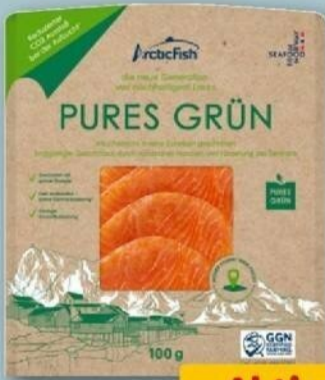

Aktion
1.19

Butcher's Barbecue Grillmais
versch. Sorten,
je 420-g-Pckg.
(1 kg = 4.74)

Aktion
1.99

Mehr Nachhaltigkeit fürs Meer

Bei REWE findest du eine große Auswahl an Produkten, die mit einem **Siegel für nachhaltigeren Fischfang** gekennzeichnet sind. Mit ihrem Kauf leistest du einen wichtigen Beitrag zum **Schutz der Meere** und zum Erhalt dieses wichtigen Lebensraums.

Mehr zu den einzelnen Siegeln auf rewe.de/fischerei

Saupiquet Thunfisch-Salat
versch. Sorten,
je 160-g-Dosen-Pckg.
(1 kg = 14.31)

Aktion
2,29

Coraya Surimi Sticks
je 100-g-Pckg.
(1 kg = 11.90)

Aktion
1,19

ArcticFish Pures Grün Räucherlachs
je 100-g-Pckg.
(1 kg = 33.90)

Aktion
3,39

Appel Zarte Filets vom Hering
versch. Sorten,
je 200-g-Dose
(1 kg = 5.55)

Aktion
1,11

Meine Lieblinge Arktische Königs-Garnele
je 70-g-Pckg.
(1 kg = 34.14)
oder White Tiger Garnele
je 80-g-Pckg.
(1 kg = 29.88)