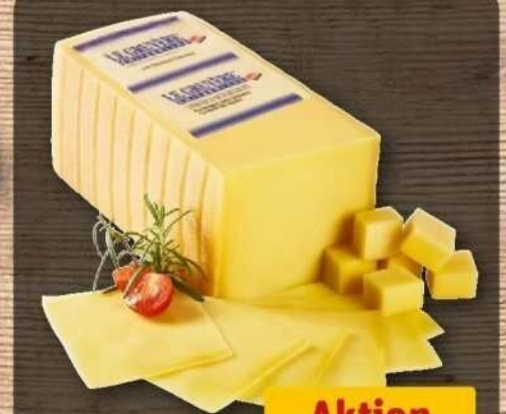

Le Gruyère AOP
Schweizer Hartkäse,
mind. 49% Fett i.Tr.,
je 100 g

Aktion
2.49