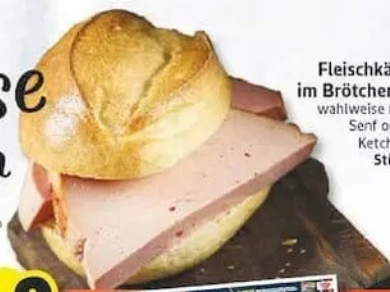

Fleischkäse im Brötchen

Abbildung ähnlich

Fleischkäse
im Brötchen**
wahlweise mit
Senf oder
Ketchup
Stück

AKTION
150

KLEBEN & SPAREN

Rabattbogen im Innenteil!