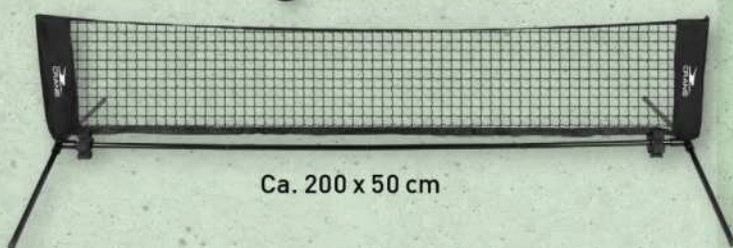

FIFASTORE.com

-66%

9.99*
UVP 29.99

Ca. 120 x 80 x 80 cm

Ca. 200 x 50 cm

14+

CRANE
Fußballtor-Set/-Tennisnetz

Fußballtor-Set, inkl. 1 Tor und
Zielwand, oder Fußball-Tennisnetz, inkl.
Spielfeldmarkierung; schneller Aufbau; Stück