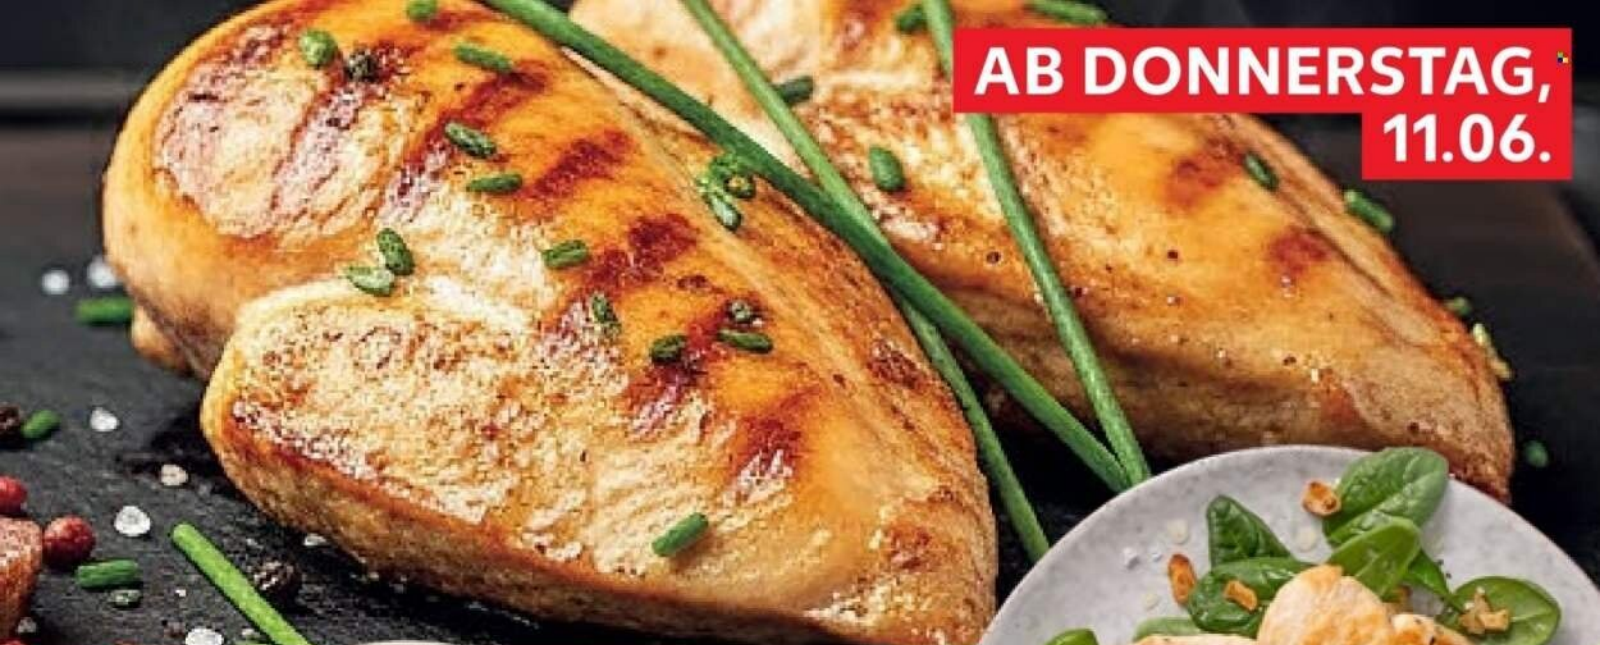

**AB DONNERSTAG,
11.06.**

**K-PURLAND
Hähnchen-Unterschenkel**
natur
je 600-g-Packg.
(1 kg = 4.99)

-25%
3.99
2.99

**K-PURLAND
Hähnchen-
Minutenschnitzel**
aus dem Brustfilet
je 400-g-Packg.
(1 kg = 9.98)